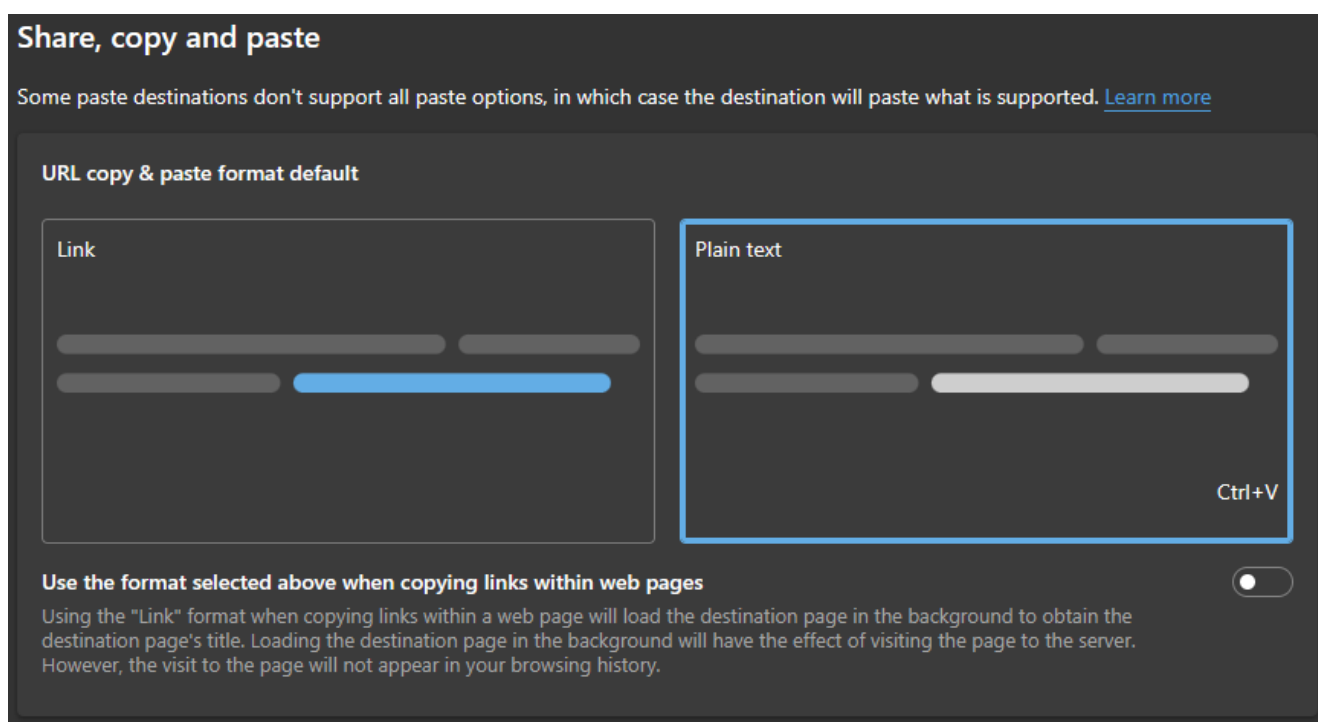

Microsoft Edge - Copy paste ne radi

written by js | 2022-07-30

Problem

Microsoft je u ms-edgeu (Windows; nisam testirao na Linuxu) napokon uspio usрати copy-paste proceduru koja je radila na kompjutorima još valjda od 1970-tih do mjere da ponekad uopće ne radi.

Rješenje

Čini se da malo pomaže ako “edge://settings/shareCopyPaste” podesiš ovako

---

xedge xmsedge ms-edge xms-edge xmicrosoftedge microsoftedge cospypaste xcopy xpaste defunct xdefunct not working notworking ne radi neradi xneradi usrano xusrano